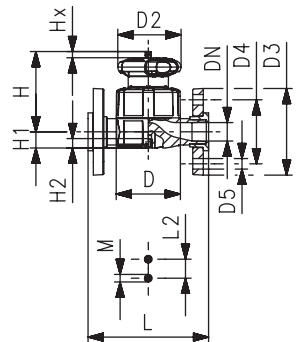

Type 514, 515, 517, 519 High Flow Diaphragm Valve

Standard Features

- **Size**
1/2-2" (larger sizes available in 314-319 series)
- **Valve assembly**
Threaded connection without bolts
- **Lower body (wetted)**
PVC, CPVC, PP, Natural PP, PVDF, ABS
- **Upper body**
Glass-filled polypropylene (PN 10)
- **Diaphragm material (wetted)**
EPDM, FPM, PTFE with FPM backing, PTFE with EPDM backing, NBR
- **Pressure**
150 PSI
- **Lockable handle**
PP GF30

Dimensions Diaphragm Valves

Type 514 True Union

Inch	d	DN	D	D2	D3	L(1)	L(2)	L(3)	L(4)	L2	H	H1	H2	M	z	Hx
1/2	20	15	65	65	43	136	128	128	224	25	73	14	12	M6	96	7
3/4	25	20	80	65	51	160	152	150	250	25	81	18	12	M6	114	10
1	32	25	88	87	58	176	166	162	262	25	107	22	12	M6	122	13
1 1/4	40	32	101	87	72	198	192	184	296	45	115	26	15	M8	140	15
1 1/2	50	40	117	135	83	232	222	210	328	45	148	32	15	M8	160	19
2	63	50	144	135	100	268	266	248	370	45	166	39	15	M8	190	25

Type 515 Spigot

d	DN	D	D2	L(5)	L(7)	L2	H	H1	H2	M	Hx
20	15	65	65	124	124	25	73	14	12	M6	7
25	20	80	65	144	144	25	81	18	12	M6	10
32	25	88	87	155	154	25	107	22	12	M6	13
40	32	101	87	176	174	45	115	26	15	M8	15
50	40	117	135	193	194	45	148	32	15	M8	19
63	50	144	135	223	223	45	166	39	15	M8	25