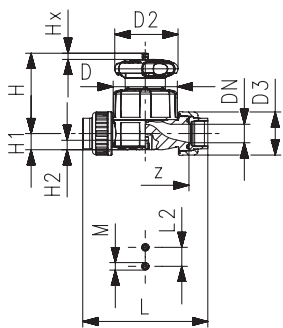

Type 514, 515, 517, 519 High Flow Diaphragm Valve

Standard Features

- **Size**
1/2-2" (larger sizes available in 314-319 series)
- **Valve assembly**
Threaded connection without bolts
- **Lower body (wetted)**
PVC, CPVC, PP, Natural PP, PVDF, ABS
- **Upper body**
Glass-filled polypropylene (PN 10)
- **Diaphragm material (wetted)**
EPDM, FPM, PTFE with FPM backing, PTFE with EPDM backing, NBR
- **Pressure**
150 PSI
- **Lockable handle**
PP GF30

Dimensions Diaphragm Valves

Type 514 True Union

Inch	d	DN	D	D2	D3	L(1)	L(2)	L(3)	L(4)	L2	H	H1	H2	M	z	Hx
1/2	20	15	65	65	43	136	128	128	224	25	73	14	12	M6	96	7
3/4	25	20	80	65	51	160	152	150	250	25	81	18	12	M6	114	10
1	32	25	88	87	58	176	166	162	262	25	107	22	12	M6	122	13
1 1/4	40	32	101	87	72	198	192	184	296	45	115	26	15	M8	140	15
1 1/2	50	40	117	135	83	232	222	210	328	45	148	32	15	M8	160	19
2	63	50	144	135	100	268	266	248	370	45	166	39	15	M8	190	25

Type 515 Spigot

d	DN	D	D2	L(5)	L(7)	L2	H	H1	H2	M	Hx
20	15	65	65	124	124	25	73	14	12	M6	7
25	20	80	65	144	144	25	81	18	12	M6	10
32	25	88	87	155	154	25	107	22	12	M6	13
40	32	101	87	176	174	45	115	26	15	M8	15
50	40	117	135	193	194	45	148	32	15	M8	19
63	50	144	135	223	223	45	166	39	15	M8	25