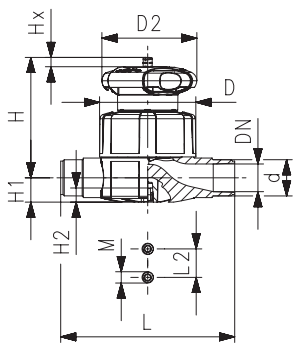

Type 514, 515, 517, 519 High Flow Diaphragm Valve

Standard Features

- **Size**
1/2-2" (larger sizes available in 314-319 series)
- **Valve assembly**
Threaded connection without bolts
- **Lower body (wetted)**
PVC, CPVC, PP, Natural PP, PVDF, ABS
- **Upper body**
Glass-filled polypropylene (PN 10)
- **Diaphragm material (wetted)**
EPDM, FPM, PTFE with FPM backing, PTFE with EPDM backing, NBR
- **Pressure**
150 PSI
- **Lockable handle**
PP GF30

Dimensions Diaphragm Valves

Type 514 True Union

Inch	d	DN	D	D2	D3	L(1)	L(2)	L(3)	L(4)	L2	H	H1	H2	M	z	Hx
1/2	20	15	65	65	43	136	128	128	224	25	73	14	12	M6	96	7
3/4	25	20	80	65	51	160	152	150	250	25	81	18	12	M6	114	10
1	32	25	88	87	58	176	166	162	262	25	107	22	12	M6	122	13
1 1/4	40	32	101	87	72	198	192	184	296	45	115	26	15	M8	140	15
1 1/2	50	40	117	135	83	232	222	210	328	45	148	32	15	M8	160	19
2	63	50	144	135	100	268	266	248	370	45	166	39	15	M8	190	25

Type 515 Spigot

d	DN	D	D2	L(5)	L(7)	L2	H	H1	H2	M	Hx
20	15	65	65	124	124	25	73	14	12	M6	7
25	20	80	65	144	144	25	81	18	12	M6	10
32	25	88	87	155	154	25	107	22	12	M6	13
40	32	101	87	176	174	45	115	26	15	M8	15
50	40	117	135	193	194	45	148	32	15	M8	19
63	50	144	135	223	223	45	166	39	15	M8	25